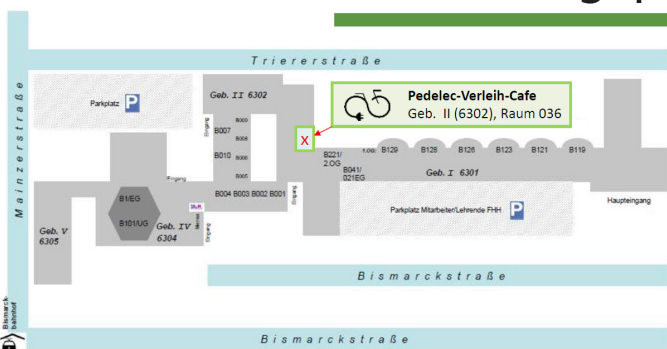

H

Ho! Ho! Ho!

Das Jahr neigt sich dem Ende zu und anlässlich zum Nikolaus wollen wir gemeinsam mit Euch feiern. Dazu laden wir Euch am 06.12.2016 von 13:30 - 18:00 Uhr ins Pedelec-Café ein.

Für Euer Wohl wird neben dem normalen Angebot zusätzlich mit warmen Kakao, Glühwein und Waffeln gesorgt. Sollte es das Wetter zulassen könnt Ihr gerne die Gelegenheit nutzen und die Pedelecs testen.

Lageplan